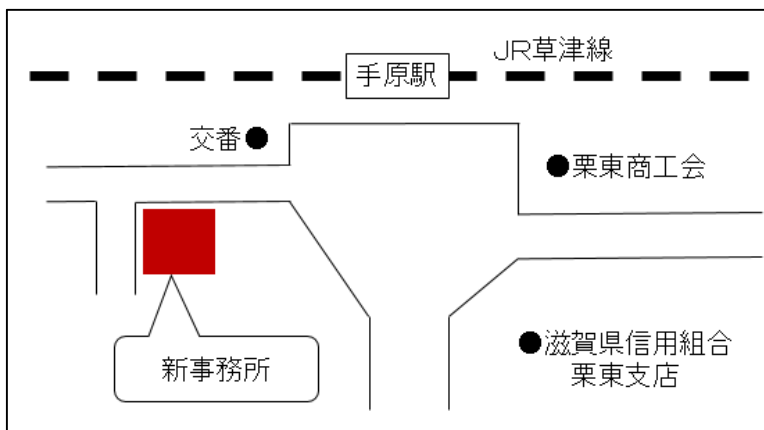

事務所移転のお知らせ

このたびL-planning. は平成26年12月14日、下記に移転しました。
 新事務所は栗東ICにほど近く、よりアクティブな営業活動の
 拠点となるものと存じます。
 今後ともより一層のご支援を賜りますようお願い申し上げます。

新住所

栗東市手原4-2-28
 宝文堂ビル 3F

Intensely
 connected
 without
 reason. **-planning.**